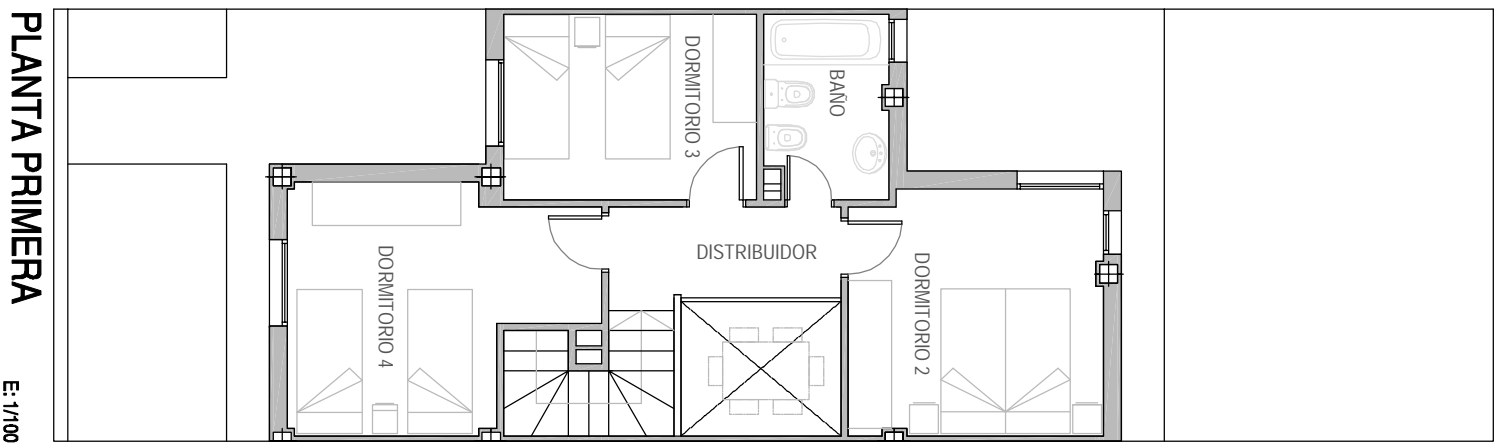

VIVIENDA PROTEGIDA PRECIO GENERAL  
**TIPO U2. SECTOR LAS MELGAREJAS.  
 SALTERAS. SEVILLA**

E:1/100