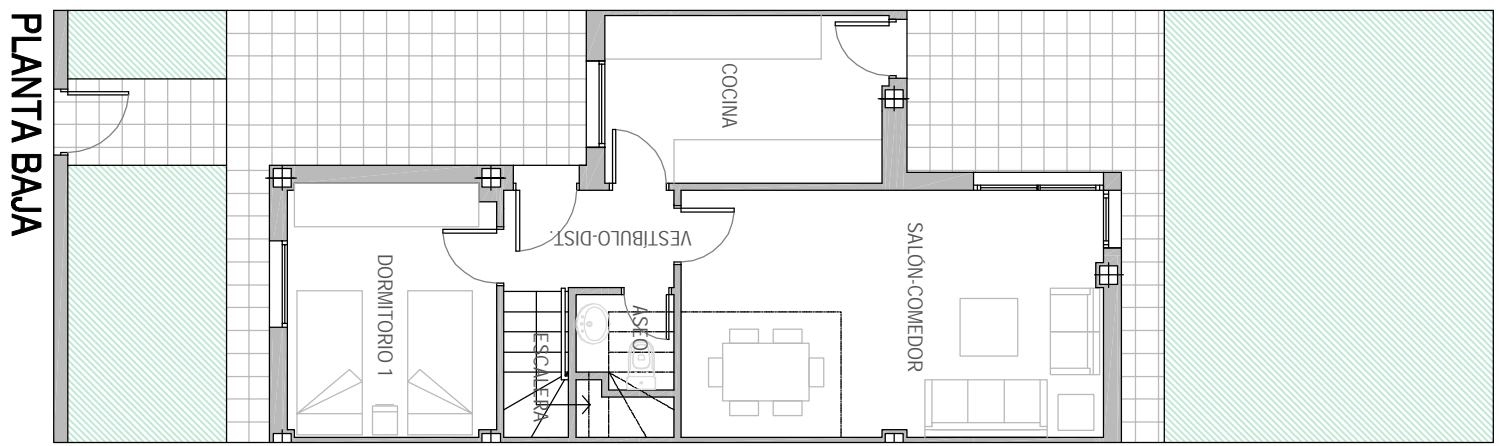

VIVIENDA PROTEGIDA PRECIO GENERAL  
**TIPO U2. SECTOR LAS MELGAREJAS.  
 SALTERAS. SEVILLA**

E:1/100