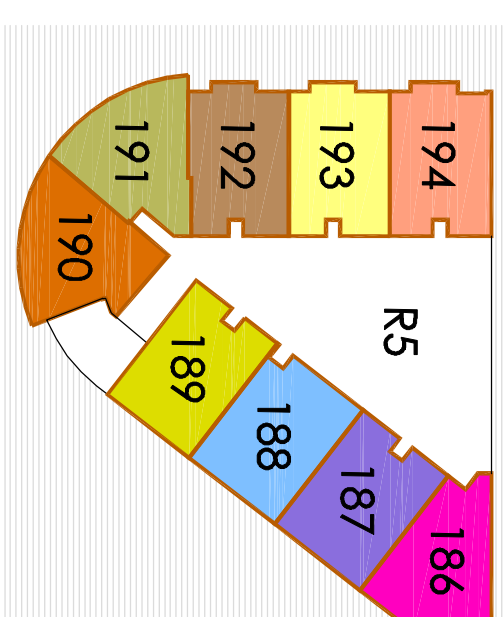

PLANTA PRIMERA

E: 1/100

VIVIENDA PROTEGIDA REGIMEN ESPECIAL
 TIPO BLOQUE. SECTOR LAS MELGAREJAS.
 SALTERAS. SEVILLA

COTAS Y SUPERFICIES ORIENTATIVAS. TODOS LOS ELEMENTOS SON SUSCEPTIBLES DE CAMBIO POR LA DIRECCION FACULTATIVA